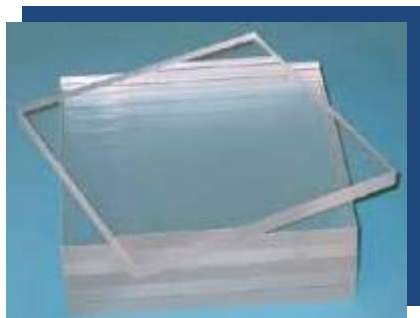

Plaques de PMMA pour le contrôle de qualité interne de vos amplificateurs de brillance (conformes à la décision ANSM du 21 novembre 2016)

Plaques de PMMA
Dimension des plaques :
30x30x4,5
30x30x1
30x30x0,5
1 lot complet de 23 cm
permettant de réaliser un bloc de
20 cm (+/- 3 cm)